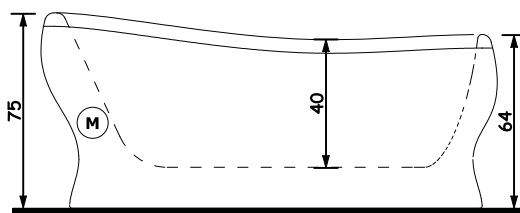

EPOCA EGG

176 x 82 x 75 h.

Dati tecnici Technical features

Max contenuto d'acqua Max water capacity	165 l
Jets idromassaggio Whirlpool jets	6
Jets airpool Airpool jets	12

Dati dimensionali Dimensional features

Volume d'imballo Packaging volume	1.26 mc
Peso spedizione Shipping weight	40 kg

Caratteristiche elettriche Electrical features

Voltaggio Voltage	220 volt
Tensione Tension	50 Hz
Potenza motore IDROMASSAGGIO WHIRLPOOL motor power	0.80 hp
Potenza assorbita IDROMASSAGGIO WHIRLPOOL absorbed power	810 watt
Potenza motore AIRPOOL AIRPOOL motor power	0.9 hp
Potenza assorbita AIRPOOL AIRPOOL absorbed power	700 watt
Stabilizzatore temperatura Temperature stabilize	1300 watt

Disegno tecnico / Technical drawing

Motore Idromassaggio  Whirlpool Motor

Installazioni disponibili / Installations allowed

CENTRO STANZA

EPOCA EGG

176 x 82 x 75 h.

Installazione idraulica - Installazione elettrica / Hydraulic installation - Electrical installation

Electrical connection with minimum cable section of 3 x 2,5 mmq, approximate length 2 ml

Centro dei Parni di Fissaggio a terra della vasca

Ground fixing for bathtub

Rubineria vasca - Sistemi di avviamento / Bathtub taps - Starting system