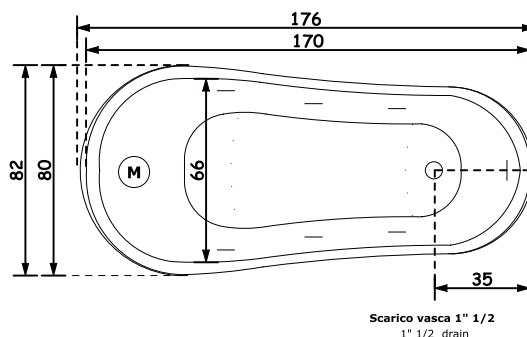

EPOCA EGG

176 x 82 x 75 h.

Dati tecnici Technical features

Max contenuto d'acqua Max water capacity	165 l
Jets idromassaggio Whirlpool jets	6
Jets airpool Airpool jets	12

Dati dimensionali Dimensional features

Volume d'imballo Packaging volume	1.26 mc
Peso spedizione Shipping weight	40 kg

Caratteristiche elettriche Electrical features

Voltaggio Voltage	220 volt
Tensione Tension	50 Hz
Potenza motore IDROMASSAGGIO WHIRLPOOL motor power	0.80 hp
Potenza assorbita IDROMASSAGGIO WHIRLPOOL absorbed power	810 watt
Potenza motore AIRPOOL AIRPOOL motor power	0.9 hp
Potenza assorbita AIRPOOL AIRPOOL absorbed power	700 watt
Stabilizzatore temperatura Temperature stabilize	1300 watt

Disegno tecnico / Technical drawing

Motore Idromassaggio  Whirlpool Motor

Installazioni disponibili / Installations allowed

CENTRO STANZA

EPOCA EGG

176 x 82 x 75 h.

Installazione idraulica - Installazione elettrica / Hydraulic installation - Electrical installation

Electrical connection with minimum cable section of 3 x 2,5 mmq, approximate length 2 ml

Centro dei Parni di Fissaggio a terra della vasca

Ground fixing for bathtub

Rubineria vasca - Sistemi di avviamento / Bathtub taps - Starting system