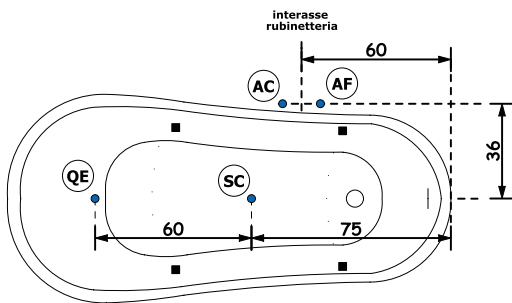

EPOCA EGG

176 x 82 x 75 h.

Installazione idraulica - Installazione elettrica / Hydraulic installation - Electrical installation

Installazione A / Installation A

Rubineria laterale alla vasca

Installazione B / Installation B

Rubineria lato scarico

Allaccio acqua calda nel caso di vasca provvista di rubineria

Hot water connection should the bathtub be fitted with taps

Allaccio acqua fredda nel caso di vasca provvista di rubineria

Cold water connection should the bathtub be fitted with taps

Scarico a terra consigliato

Recommended grounded drain

Allaccio alimentazione elettrica sezione minima del cavo 3 x 2,5 mmq lunghezza ml 2 circa. Predisporre l'allaccio elettrico QE solo quando necessario.

Electrical connection with minimum cable section of 3 x 2,5 mmq, approximate length 2 ml

Centro dei Parni di Fissaggio a terra della vasca

Ground fixing for bathtub

Rubineria vasca - Sistemi di avviamento / Bathtub taps - Starting system

Impianto Standard Digitale ON/OFF **EGD** Standard Digital system ON/OFF

Impianto Airpool ON/OFF **EGA** Airpool system ON/OFF

La ditta produttrice si riserva di apportare le modifiche tecniche opportune al prodotto senza obbligo di preavviso o di sostituzione
The manufacturer reserves the right to make any necessary technical alterations to the product without prior notice or replacement

2013 rev.02