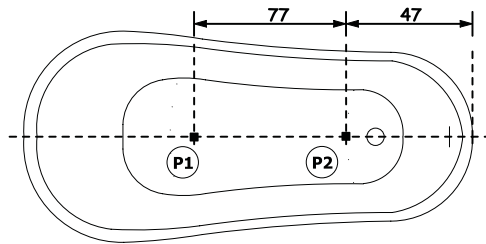

EPOCA EGG

176 x 82 x 75 h.

Installazione idraulica - Installazione elettrica / Hydraulic installation - Electrical installation

Installazione A / Installation A

Rubineria laterale alla vasca