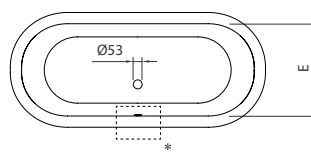

**Options:**

Outside finishing | Antislip | Tap holes

Hand Gilded feet in Gold, Silver or Copper leaf | Hand Gilded exterior in Gold, Silver or Copper leaf

Mother of Pearl or Glass tile mosaic exterior

**1780 x 800**

# SIENA

DIMENSÕES - DIMENSIONS (mm)

<b>1780</b>	<b>1780</b>	<b>800</b>	<b>543</b>	<b>1640</b>	<b>660</b>	<b>585</b>	<b>450</b>	<b>465</b>	<b>290</b>	-	-	-	-	-	-	-
	<b>A</b>	<b>B</b>	<b>C</b>	<b>D</b>	<b>E</b>	<b>F</b>	<b>G</b>	<b>H</b>	<b>I</b>	<b>J</b>	<b>L</b>	<b>M</b>	<b>N</b>	<b>O</b>	<b>P</b>	<b>Q</b>

1780	
KG	LT
PESO/WEIGHT <b>182</b>	VOL. <b>240</b>

\* Opção - Option

Pormenor da ába - Rim detail