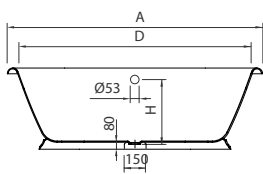

**Options:**

Outside finishing | Antislip | Tap holes

Hand Gilded feet in Gold, Silver or Copper leaf | Hand Gilded exterior in Gold, Silver or Copper leaf

Mother of Pearl or Glass tile mosaic exterior

**1780 x 800**

# SIENA

DIMENSÕES - DIMENSIONS (mm)

<b>1780</b>	<b>1780</b>	<b>800</b>	<b>543</b>	<b>1640</b>	<b>660</b>	<b>585</b>	<b>450</b>	<b>465</b>	<b>290</b>	-	-	-	-	-	-	-
	<b>A</b>	<b>B</b>	<b>C</b>	<b>D</b>	<b>E</b>	<b>F</b>	<b>G</b>	<b>H</b>	<b>I</b>	<b>J</b>	<b>L</b>	<b>M</b>	<b>N</b>	<b>O</b>	<b>P</b>	<b>Q</b>

1780	
KG	LT
PESO/WEIGHT <b>182</b>	VOL. <b>240</b>

\* Opção - Option

Pormenor da ába - Rim detail