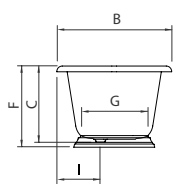

**Options:**

Outside finishing | Antislip | Tap holes

Hand Gilded feet in Gold, Silver or Copper leaf | Hand Gilded exterior in Gold, Silver or Copper leaf

Mother of Pearl or Glass tile mosaic exterior

**1780 x 800**

# SIENA

DIMENSÕES - DIMENSIONS (mm)

<b>1780</b>	<b>1780</b>	<b>800</b>	<b>543</b>	<b>1640</b>	<b>660</b>	<b>585</b>	<b>450</b>	<b>465</b>	<b>290</b>	-	-	-	-	-	-	-
	<b>A</b>	<b>B</b>	<b>C</b>	<b>D</b>	<b>E</b>	<b>F</b>	<b>G</b>	<b>H</b>	<b>I</b>	<b>J</b>	<b>L</b>	<b>M</b>	<b>N</b>	<b>O</b>	<b>P</b>	<b>Q</b>

1780	
KG	LT
PESO/WEIGHT <b>182</b>	VOL. <b>240</b>

\* Opção - Option

Pormenor da ába - Rim detail