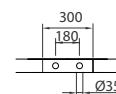

# SIENA

DIMENSÕES - DIMENSIONS (mm)

<b>1780</b>	<b>1780</b>	<b>800</b>	<b>543</b>	<b>1640</b>	<b>660</b>	<b>585</b>	<b>450</b>	<b>465</b>	<b>290</b>	-	-	-	-	-	-	-
	<b>A</b>	<b>B</b>	<b>C</b>	<b>D</b>	<b>E</b>	<b>F</b>	<b>G</b>	<b>H</b>	<b>I</b>	<b>J</b>	<b>L</b>	<b>M</b>	<b>N</b>	<b>O</b>	<b>P</b>	<b>Q</b>

1780	
KG	LT
PESO/WEIGHT <b>182</b>	VOL. <b>240</b>

\* Opção - Option

Pormenor da ába - Rim detail