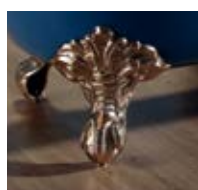

DUAL

Pés Aster
Aster feet

Pés Império
Imperial feet

Pés em madeira
Wood feet

Pedestal
Pedestal

Esmaltado
White enamelled

Cromado
Chromed

Escovado
Brush nickel plated

Latonado
Brass plated

Madeira clara
Light wood

Madeira escura
Dark wood - wenge

Madeira de carvalho
Natural oak

Opções:

Acabamento exterior | Fundo anti-deslizante | Furos para torneiras

Pés folheados à mão em folha de Ouro, Prata ou Cobre

Exterior folheado à mão em folha de Ouro, Prata ou Cobre | Mosaico exterior Madrepérola ou Vidrado

Options:

Outside finishing | Antislip | Tap holes

Hand Gilded feet in Gold, Silver or Copper leaf

Hand Gilded exterior in Gold, Silver or Copper leaf | Mother of Pearl or Glass tile mosaic exterior