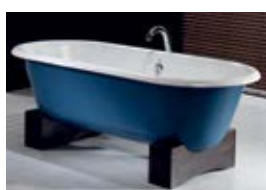

DUAL

Pés Aster
Aster feet

Pés Império
Imperial feet

Pés em madeira
Wood feet

Pedestal
Pedestal

Esmaltado
White enamelled

Cromado
Chromed

Escovado
Brush nickel plated

Latonado
Brass plated

Madeira clara
Light wood

Madeira escura
Dark wood - wenge

Madeira de carvalho
Natural oak

Opções:

Acabamento exterior | Fundo anti-deslizante | Furos para torneiras

Pés folheados à mão em folha de Ouro, Prata ou Cobre