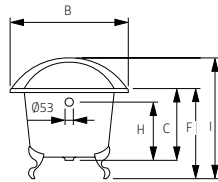

Hand Gilded exterior in Gold, Silver or Copper leaf | Mother of Pearl or Glass tile mosaic exterior

1370 X 765 | 1540 X 765 | 1700 X 760

SLIPPER

DIMENSÕES - DIMENSIONS (mm)

	A	B	C	D	E	F	G	H	I	J	L	M	N	O	P	Q	R
1370	1370	765	445	1226	600	582	-	353	779	290	-	740	580	-	-	-	-
1540	1540	765	445	1380	600	582	-	353	779	290	-	740	580	-	-	-	-
1700	1700	760	450	1548	608	580	-	370	795	300	-	730	578	-	-	-	-

1370	
KG	LT
PESO/WEIGHT	VOL.
102	165

1540	
KG	LT
PESO/WEIGHT	VOL.
120	180

1700	
KG	LT
PESO/WEIGHT	VOL.
129	205

Pormenor da ába - Rim detail