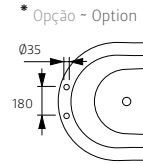

Hand Gilded exterior in Gold, Silver or Copper leaf | Mother of Pearl or Glass tile mosaic exterior

1370 X 765 | 1540 X 765 | 1700 X 760

SLIPPER

DIMENSÕES - DIMENSIONS (mm)

	A	B	C	D	E	F	G	H	I	J	L	M	N	O	P	Q	R
1370	1370	765	445	1226	600	582	-	353	779	290	-	740	580	-	-	-	-
1540	1540	765	445	1380	600	582	-	353	779	290	-	740	580	-	-	-	-
1700	1700	760	450	1548	608	580	-	370	795	300	-	730	578	-	-	-	-

1370	
KG	LT
PESO/WEIGHT	VOL.
102	165

1540	
KG	LT
PESO/WEIGHT	VOL.
120	180

1700	
KG	LT
PESO/WEIGHT	VOL.
129	205

Pormenor da ába - Rim detail