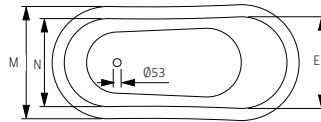

Hand Gilded exterior in Gold, Silver or Copper leaf | Mother of Pearl or Glass tile mosaic exterior

1370 X 765 | 1540 X 765 | 1700 X 760

SLIPPER

DIMENSÕES - DIMENSIONS (mm)

	A	B	C	D	E	F	G	H	I	J	L	M	N	O	P	Q	R
1370	1370	765	445	1226	600	582	-	353	779	290	-	740	580	-	-	-	-
1540	1540	765	445	1380	600	582	-	353	779	290	-	740	580	-	-	-	-
1700	1700	760	450	1548	608	580	-	370	795	300	-	730	578	-	-	-	-

1370	
KG	LT
PESO/WEIGHT	VOL.
102	165

1540	
KG	LT
PESO/WEIGHT	VOL.
120	180

1700	
KG	LT
PESO/WEIGHT	VOL.
129	205

Pormenor da ába - Rim detail