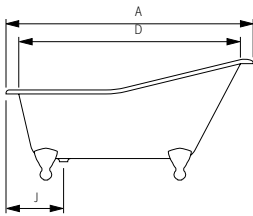

Hand Gilded exterior in Gold, Silver or Copper leaf | Mother of Pearl or Glass tile mosaic exterior

1370 X 765 | 1540 X 765 | 1700 X 760

SLIPPER

DIMENSÕES - DIMENSIONS (mm)

	A	B	C	D	E	F	G	H	I	J	L	M	N	O	P	Q	R
1370	1370	765	445	1226	600	582	-	353	779	290	-	740	580	-	-	-	-
1540	1540	765	445	1380	600	582	-	353	779	290	-	740	580	-	-	-	-
1700	1700	760	450	1548	608	580	-	370	795	300	-	730	578	-	-	-	-

1370	
KG	LT
PESO/WEIGHT	VOL.
102	165

1540	
KG	LT
PESO/WEIGHT	VOL.
120	180

1700	
KG	LT
PESO/WEIGHT	VOL.
129	205

Pormenor da ába - Rim detail