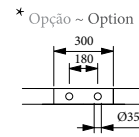

1780 x 800

CARLTON

DIMENSÕES - DIMENSIONS (mm)

1780	1780	800	543	1640	660	675	450	465	-	290	-	-	-	-	-	-
	A	B	C	D	E	F	G	H	I	J	L	M	N	O	P	Q

1700	
KG	LT
PESO/WEIGHT 154	VOL. 240

* Opção ~ Option