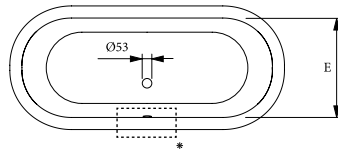

1780 x 800

CARLTON

DIMENSÕES - DIMENSIONS (mm)

1780	1780	800	543	1640	660	675	450	465	-	290	-	-	-	-	-	-
	A	B	C	D	E	F	G	H	I	J	L	M	N	O	P	Q

1700	
KG	LT
PESO/WEIGHT 154	VOL. 240

* Opção ~ Option