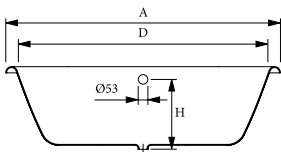

1780 x 800

CARLTON

DIMENSÕES - DIMENSIONS (mm)

1780	1780	800	543	1640	660	675	450	465	-	290	-	-	-	-	-	-
	A	B	C	D	E	F	G	H	I	J	L	M	N	O	P	Q

1700	
KG	LT
PESO/WEIGHT 154	VOL. 240

* Opção ~ Option