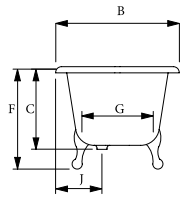

1780 x 800

CARLTON

DIMENSÕES - DIMENSIONS (mm)

1780	1780	800	543	1640	660	675	450	465	-	290	-	-	-	-	-	-
	A	B	C	D	E	F	G	H	I	J	L	M	N	O	P	Q

1700	
KG	LT
PESO/WEIGHT 154	VOL. 240

* Opção ~ Option